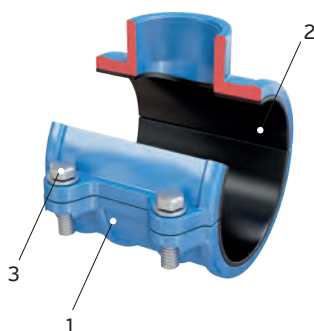

## Назначение

Седёлка UR-03 служит для врезки в пластиковые магистральные трубы и подключения небольших объектов к водоснабжению, с подключением домовых муфтовых задвижек диаметрами от 3/4" до 2" (дюймов).

## Технические характеристики

Наименование параметра	Значение
Производитель	UR-CAST Water Fittings S.L. (Испания)
Сфера применения	внутренние и наружные сети водоснабжения и канализации, а также промышленные трубопроводы
Рабочая среда	вода, нейтральные жидкости
Температура рабочей среды	70 °C
Наружные диаметры труб	OD 40-315 мм
Номинальные диаметры отводов	dn 3/4"-2"
Тип врезки	1. без давления; 2. под давлением - через задвижку с использованием сверлильного аппарата
Тип отвода	муфтовый (внутренняя резьба)
Тип резьбы	трубная дюймовая
Номинальное давление	PN 16
Материал труб	ПЭ (ПНД), ПВХ, ПП (PPRC)
Предельное угловое отклонение труб	0°
Монтажное положение	любое
Защитное (антикоррозийное) покрытие	эпоксидное порошковое, толщиной не менее 250 м (микрон)

## Размеры

№	Артикул	Наружный диаметр трубы	Условный диаметр отвода	Длина	Ширина	Момент затяжки болтов
		OD, мм	dn, дюйм	L, мм	H, мм	H*м
1	UR-03-DE040-034	40	3/4"	90	78	35
2	UR-03-DE040-100	40	1"	90	78	35
3	UR-03-DE050-034	50	3/4"	90	114	35
4	UR-03-DE050-100	50	1"	90	114	35
5	UR-03-DE050-114	50	1 1/4"	90	114	35
6	UR-03-DE063-034	63	3/4"	120	125	35
7	UR-03-DE063-100	63	1"	120	125	35
8	UR-03-DE063-114	63	1 1/4"	120	125	35